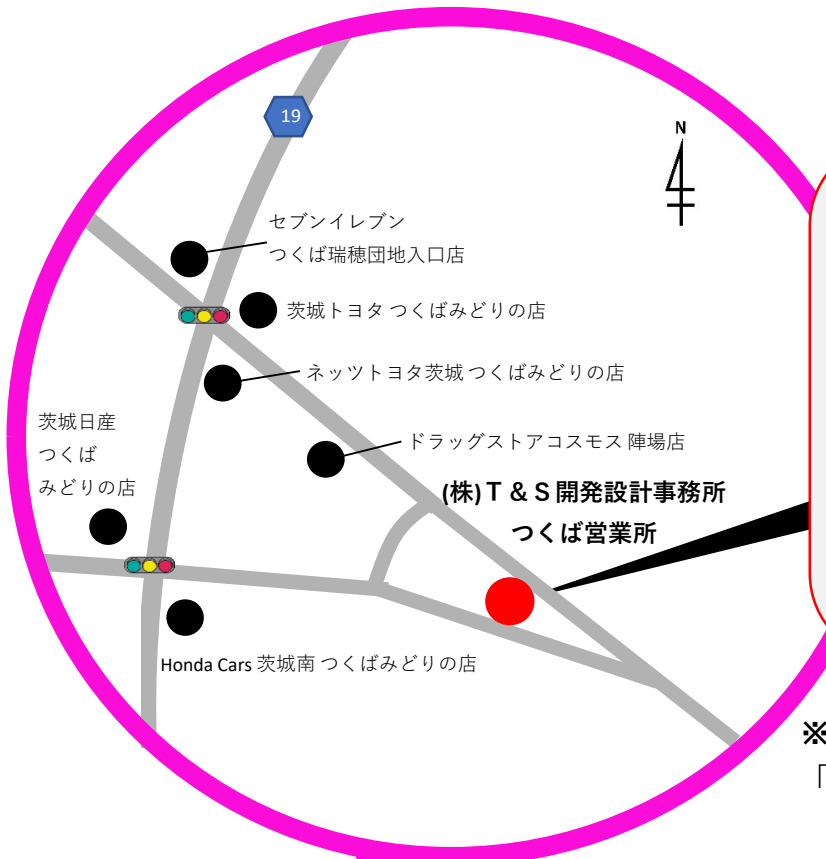

(株)T&S開発設計事務所 つくば営業所のご案内

つくば市陣場
F15街区-11画地

※Googleマップをご利用の際は
「ドラッグストアコスモス陣場店」
を目印にお越しください。
店舗のすぐ近くに営業所がございます。